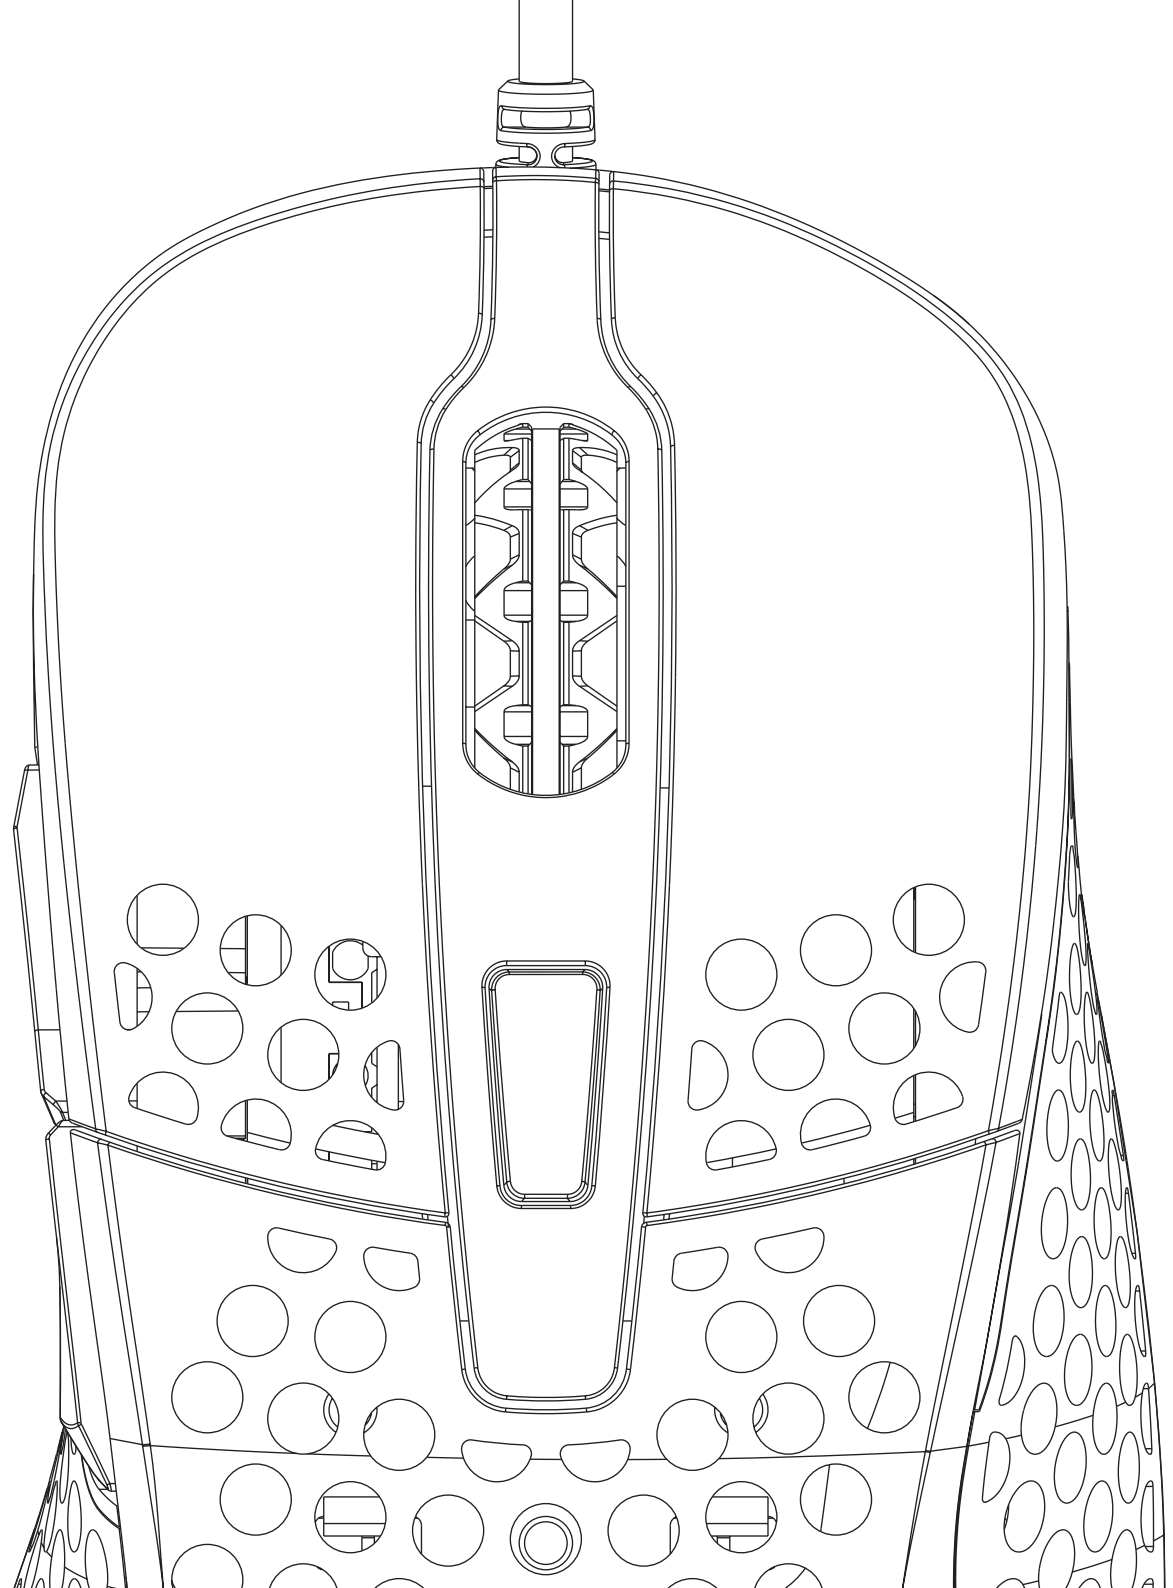

TECHNISCHE DATEN:

Optischer Gamingsensor Pixart 3389

Einstellbare RGB-LED-Beleuchtung

Gewicht: 71 g (ohne Kabel)

Hauptswitches: Omron 20M(OFF)

Kabel: 1,8 m Xtrfy Ezcord

PTFE Gleitflächen

UV-beschichtete Oberfläche

CPI-Taste (400-16000)

Polling Rate Schalter (125/500/1000 Hz)

OS: Win XP/Mac OSX 10.1 oder höher

Garantie EU/US/ASIEN: 2/1/1 Jahre