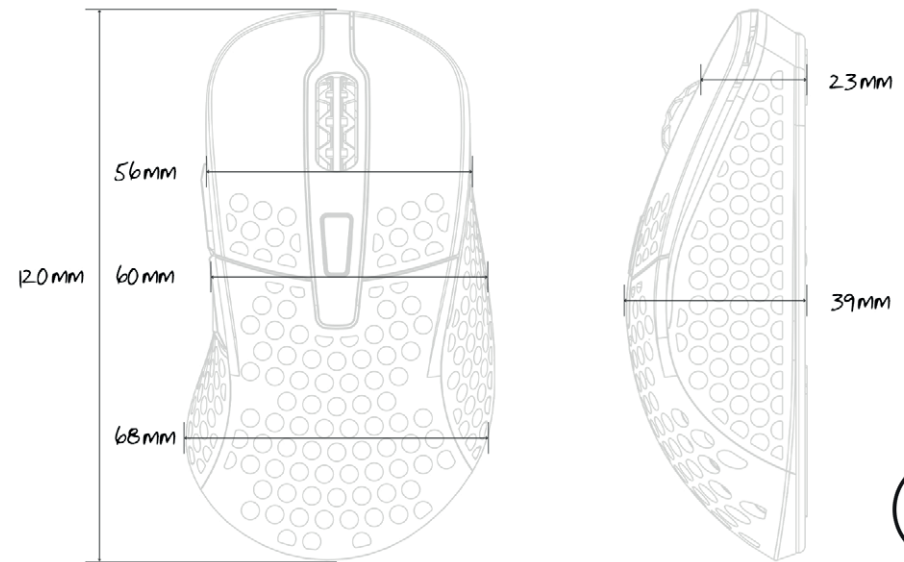

## **ULTRALEICHT, ERGONOMISCH, HOCHWERTIG. ENTDECKE DIE M4.**

Leichte Konstruktion. Hochmoderne Komponenten. Einzigartige Form für Rechtshänder. Die M4 bringt die Leistung, das Gefühl und die Haltbarkeit von leichten Gaming-Mäusen auf das nächste Level.

## LEICHTES DESIGN. ERGONOMISCHE FORM.

Die M4 ist die erste ultraleichte Gaming-Maus mit einem ergonomischen Design für Rechtshänder - einzigartig konstruiert, um weniger zu wiegen, ohne Kompromisse bei Form und Gefühl einzugehen. Das Ergebnis ist eine brandneue Form und Größe, die durch das Feedback von E-Sport Profis und Gelegenheitsspielern entstanden ist.