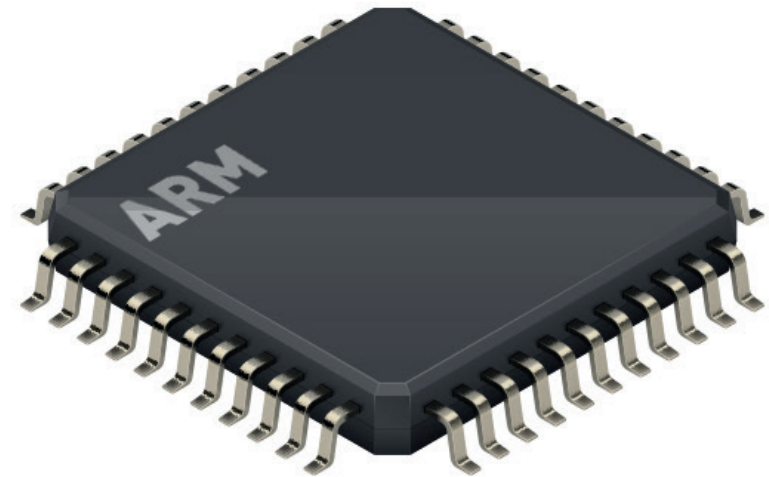

## STARKE KONSTRUKTION. LANGLEBIGE KOMPONENTEN.

Das Gehäuse der Maus wurde sorgfältig entwickelt, um das Gewicht zu minimieren und gleichzeitig die Langlebigkeit zu erhalten. Auf der Innenseite ist das leuchtende Xtrfy-Logo von hochwertigen Komponenten umgeben. Unsere Omron-Schalter ermöglichen dir 20 Millionen für Profispieler optimierte Klicks.

## RGB-BELEUCHTUNG.

Mit der anpassbaren Beleuchtung ist es einfach, der M4 deine persönliche Note zu verleihen. Wähle deine Farbe. Wechsel zwischen zahlreichen LED-Effekten. Stelle die Helligkeit ein. Oder schalte die Beleuchtung aus. Alle Einstellungen werden direkt an der Maus vorgenommen.

## ULTRALEICHT IST MIT DEM EZCORD NOCH LEICHTER.

Um flüssige Mausbewegungen noch flüssiger zu machen, haben wir das Xtrfy EZcord Kabel entwickelt. Weicher, leichter und flexibler. Mit einer Farbe, die zur Maus deiner Wahl passt.

## ARM 32-BIT-MIKROCONTROLLER.

Schnelle Mausbewegungen erfordern eine High-Speed-Verarbeitung. Die M4 wird von einem ARM 32-Bit-Mikrocontroller angetrieben, der für kompromisslose Geschwindigkeit und Stabilität sorgt.