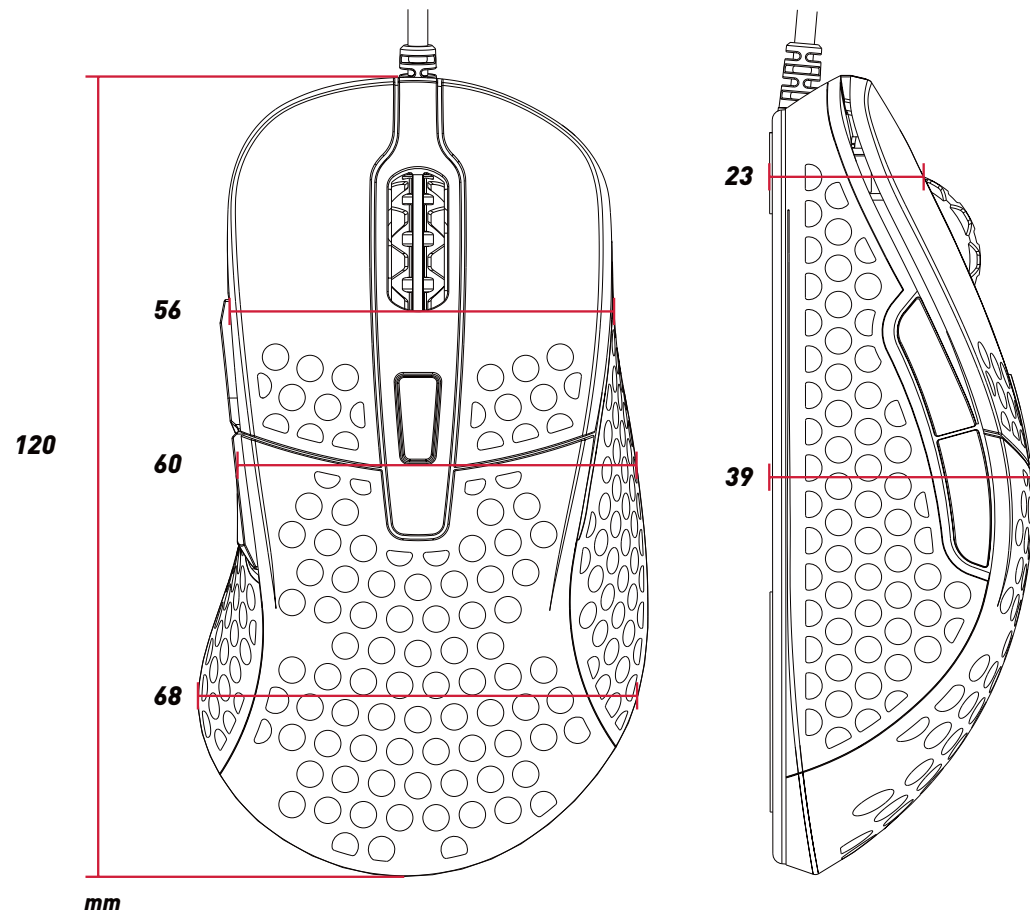

TECHNISCHE DATEN:

Optischer Gamingsensor Pixart 3389

Einstellbare RGB-LED-Beleuchtung

Gewicht: 69 g (ohne Kabel)

Hauptswitches: Kailh GM 8.0

Kabel: 1,8 m Xtrfy EZcord® Pro

PTFE Gleitflächen

UV-beschichtete Oberfläche

CPI-Taste: 400-16000

Polling Rate Schalter (125/500/1000 Hz)

OS: Win XP/Mac OSX 10.1 oder höher

Garantie EU/US/ASIEN: 2/1/1 Jahre