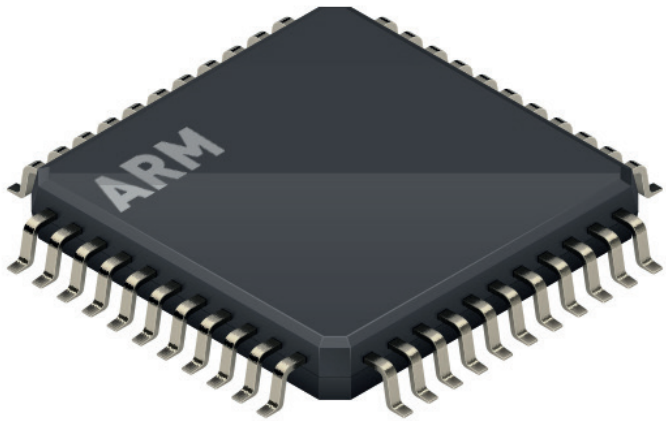

XTRFY EZCORD® PRO (NEU).

Die M4 Kripparrian Red Edition ist mit dem neuen Xtrfy EZcord Pro Kabel ausgestattet. Weicher, leichter und flexibler, aber nicht auf Kosten der Haltbarkeit. Bei Xtrfy steht die Qualität an erster Stelle und das EZcord Pro ist für die Ewigkeit gemacht.

STAUB- UND SPRITZWASSERGE SCHÜTZT.

Wir haben das Innere der Maus mit einer Schutzbeschichtung versehen, um die Komponenten vor Staub, Wasserspritzern und Missgeschicken bei LAN-Partys zu schützen.