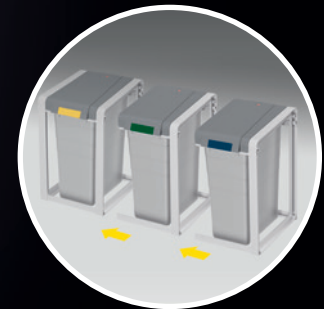

HAILO PROFILINE ÖKO XL

DAS FLEXIBLE MÜLLTRENNSYSTEM.

inklusive Sticker
including stickers
autocollants inclus

MÜLLTRENNSYSTEM

- Robustes Gestell aus Kunststoff (ABS) • Weit öffnender Deckel aus hochwertigem Kunststoff (ABS) • Herausnehmbarer Kunststoff-Inneneimer (38 l) • Mit Erweiterungs-Einheit beliebig erweiterbar • Inklusive Farbsticker zur Müllsorten-Kennzeichnung

PROFESSIONAL WASTE SEPARATOR

- Sturdy plastic (ABS) frame • Premium quality plastic (ABS) lid with wide opening • Removable plastic inner bin (38 l) • Can be extended as required using extension unit • Includes color stickers for differentiating types of waste

POUBELLE DE TRI PROFESSIONNELLE

- Châssis solide en plastique (ABS) • Couvercle à ouverture large en plastique de qualité supérieure (ABS) • Seau intérieur en plastique amovible (38 l) • Extensible à souhait grâce à l'unité d'extension • Autocollants de couleur inclus pour le repérage des types d'ordures

Basiseinheit · Base unit · Unité de base

Gestell:
Kunststoff (ABS), Telegrau 4
(ähnl. RAL 7047)
Deckel:
Kunststoff (ABS), Staubgrau
(ähnl. RAL 7037)
Inneneimer:
Kunststoff (ABS), Signalgrau
(ähnl. RAL 7004)
Frame:
plastic (ABS), telegrey 4
Lid:
plastic (ABS), dusty grey
Inner bin:
plastic (ABS), signal grey
Châssis :
plastique (ABS), telegris 4
Couvercle :
plastique (ABS), gris poussière
Seau intérieur :
plastique (ABS), gris de sécurité