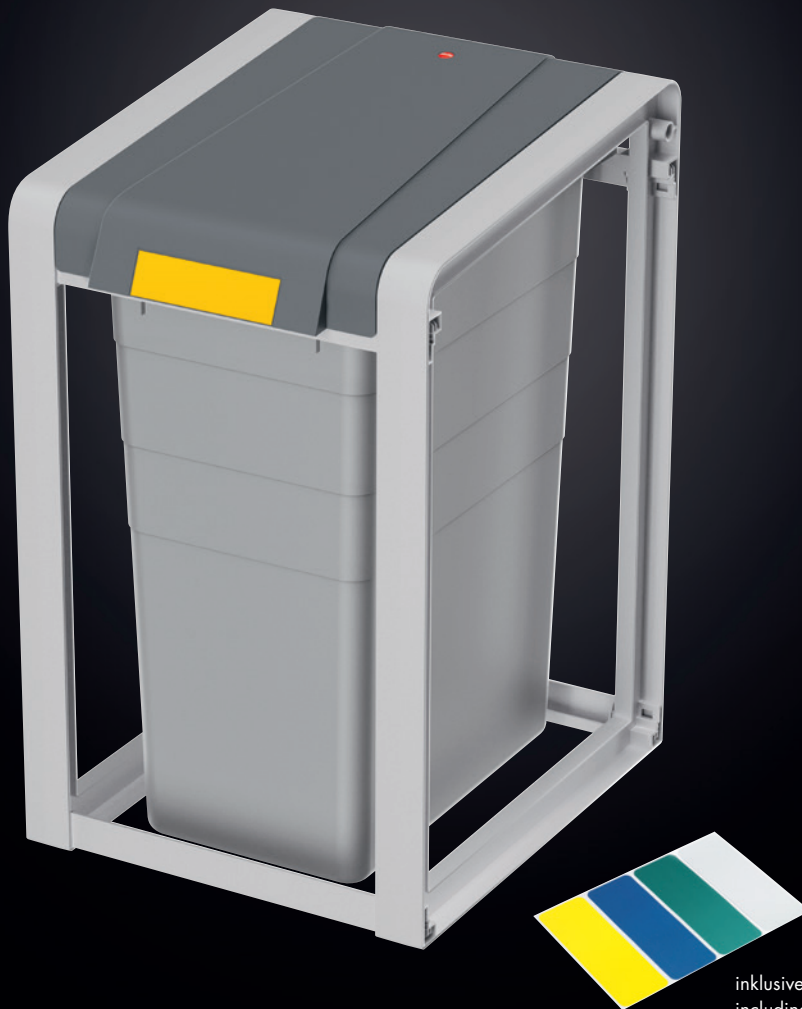

HAILO PROFILINE ÖKO XL

DAS FLEXIBLE MÜLLTRENNSYSTEM.

inklusive Sticker
including stickers
autocollants inclus

MÜLLTRENNSYSTEM

- Robustes Gestell aus Kunststoff (ABS) • Weit öffnender Deckel aus hochwertigem Kunststoff (ABS) • Herausnehmbarer Kunststoff-Inneneimer (38 l) • Mit Erweiterungs-Einheit beliebig erweiterbar • Inklusive Farbsticker zur Müllsorten-Kennzeichnung

PROFESSIONAL WASTE SEPARATOR

- Sturdy plastic (ABS) frame • Premium quality plastic (ABS) lid with wide opening • Removable plastic inner bin (38 l) • Can be extended as required using extension unit • Includes color stickers for differentiating types of waste

POUBELLE DE TRI PROFESSIONNELLE

- Châssis solide en plastique (ABS) • Couvercle à ouverture large en plastique de qualité supérieure (ABS) • Seau intérieur en plastique amovible (38 l) • Extensible à souhait grâce à l'unité d'extension • Autocollants de couleur inclus pour le repérage des types d'ordures

Basiseinheit · Base unit · Unité de base

Gestell:
Kunststoff (ABS), Telegrau 4
(ähnl. RAL 7047)
Deckel:
Kunststoff (ABS), Staubgrau
(ähnl. RAL 7037)
Inneneimer:
Kunststoff (ABS), Signalgrau
(ähnl. RAL 7004)
Frame:
plastic (ABS), telegrey 4
Lid:
plastic (ABS), dusty grey
Inner bin:
plastic (ABS), signal grey
Châssis :
plastique (ABS), telegris 4
Couvercle :
plastique (ABS), gris poussière
Seau intérieur :
plastique (ABS), gris de sécurité