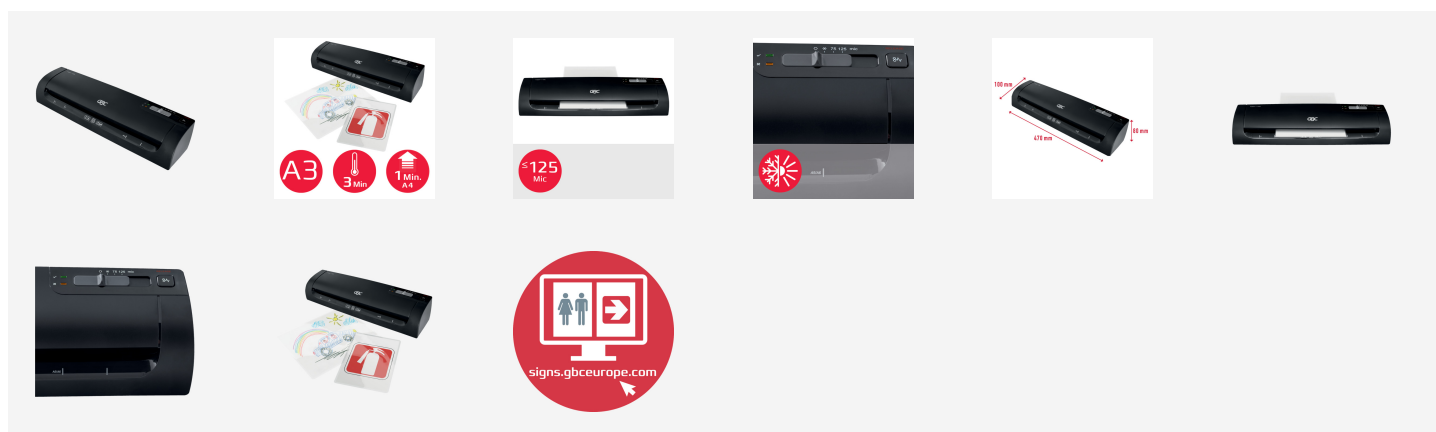

GBC Fusion™ Laminiergerät 1100L A3

Einfacher geht's nicht! Das schicke, kompakte GBC Fusion™ Laminiergerät 1100L A3 ist ideal für alle, die nur gelegentlich etwas zu laminieren haben. Eine grüne Leuchte und ein Signalton zeigen an, wenn das Gerät nach nur dreiminütiger Aufwärmzeit betriebsbereit ist. Es laminiert mit Standardfolientaschen (2 x 75 bis 2 x 125 Mikron) in weniger als einer Minute Dokumente vom Visitenkarten-Größe bis zum DIN-A3-Format. Falsch eingezogene Laminiertaschen können per Freigabetaste entnommen werden. Eine Abschaltautomatik reduziert den Energieverbrauch.

Merkmale

- Laminiergerät für DIN A3
- Heizt in nur drei Minuten auf
- Laminiert in weniger als einer Minute ein DIN-A3-Dokument. Für Laminiertaschen mit 2 x 75 Mikron.
- Laminiert alle Größen - vom Visitenkarten- bis zum DIN-A3-Format
- Auch Kaltlaminiieren mit selbstklebenden Kaltlaminiertaschen möglich
- Eine grüne Leuchte und ein akkustisches Signal signalisieren, wenn das Gerät einsatzbereit ist
- 2 Jahre Garantie

Spezifikationen

Art.-Nr.	4400747EU
Farbe	-----
Abmessungen (B x H x T)	465 x 82 x 100 mm
Max. Laminierdicke (mm)	0,7
Folienstärke	125 Mikron
Verwendung	Gelegentlich
Laminiergeschwindigkeit (mm/min)	330
Temperatur-Einstellungen	2
Garantie (Jahre)	2 Jahre
Gewicht	1786 g
Palettenmenge	64
EAN-Code	5028252336376