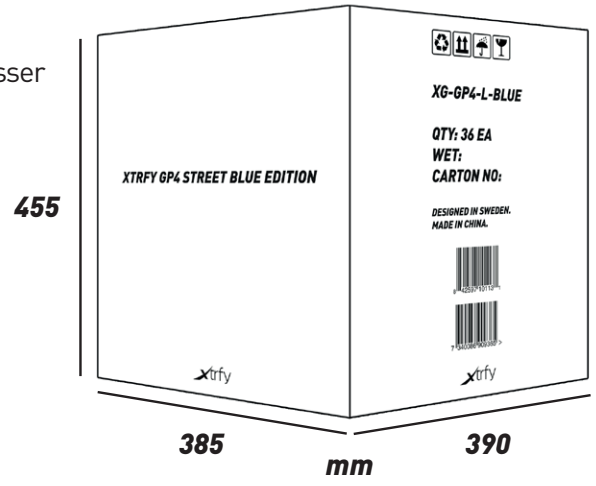

## TECHNISCHE DATEN:

Oberfläche: Stoff

Boden: Rutschfester Gummi

Ränder: Vernäht für längere Haltbarkeit

Größe: L (460 x 400 x 4 mm)

Sonstiges: Maschinenwaschbar bei 30 °C

- 1** Produktbeschreibung und Oberflächengeschwindigkeitsmesser
- 2** Produktvorschau
- 3** EAN/UPC-Barcodes und Zertifizierungszeichen
- 4** Produktübersetzungen

**VERPACKUNG**

STK  
GEWICHT  
ABMESSUNGEN (B/H/T)

**EINZELN**

1  
0.37 kg  
410 x 58 x 58 mm

**INNERBOX**

6  
2.44 kg  
192 x 130 x 425 mm

**MASTERBOX**

36  
15.13 kg  
390 x 385 x 455 mm