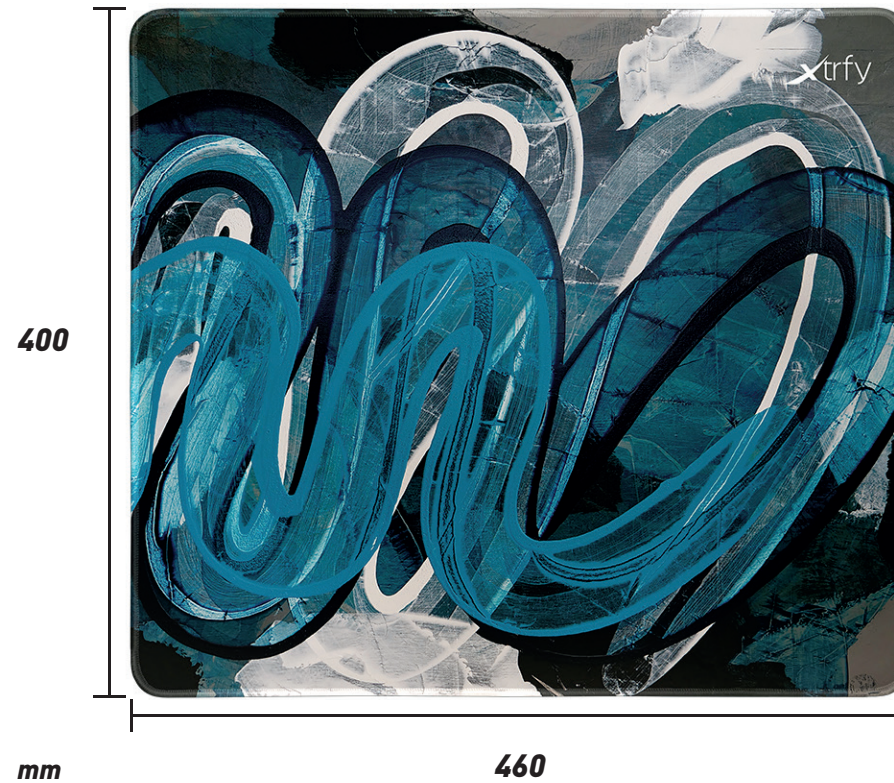

## TECHNISCHE DATEN:

Oberfläche: Stoff

Boden: Rutschfester Gummi

Ränder: Vernäht für längere Haltbarkeit

Größe: L (460 x 400 x 4 mm)

Sonstiges: Maschinenwaschbar bei 30 °C

- 1** Produktbeschreibung und Oberflächengeschwindigkeitsmesser
- 2** Produktvorschau
- 3** EAN/UPC-Barcodes und Zertifizierungszeichen
- 4** Produktübersetzungen