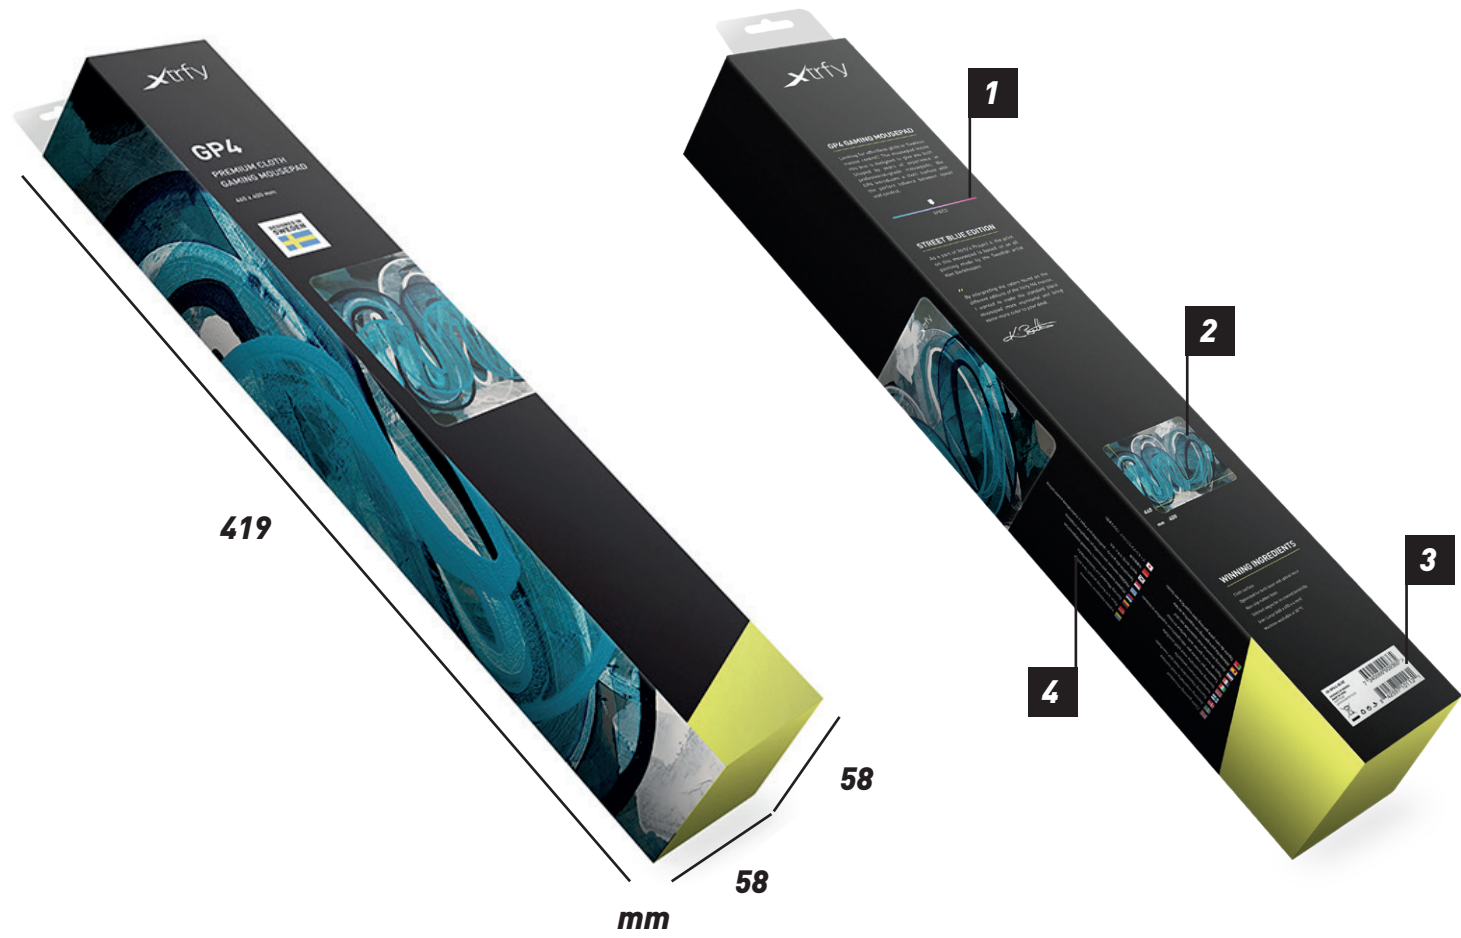

## TECHNISCHE DATEN:

Oberfläche: Stoff

Boden: Rutschfester Gummi

Ränder: Vernäht für längere Haltbarkeit

Größe: L (460 x 400 x 4 mm)

Sonstiges: Maschinenwaschbar bei 30 °C

- 1** Produktbeschreibung und Oberflächengeschwindigkeitsmesser
- 2** Produktvorschau
- 3** EAN/UPC-Barcodes und Zertifizierungszeichen
- 4** Produktübersetzungen