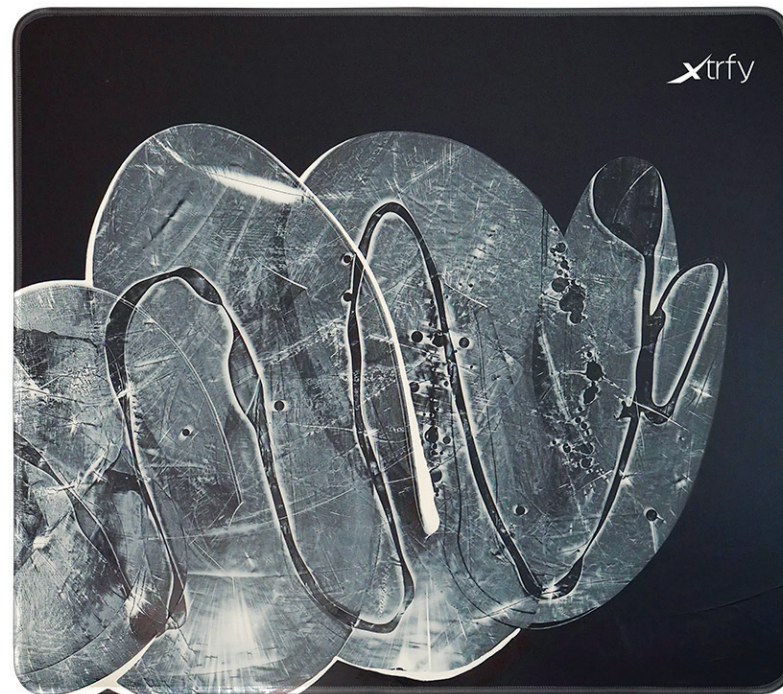

# STREET BLUE UND STREET PINK.

Die Street Blue- und Street Pink-Editionen basieren auf den Xtrfy-Farben Miami Blue und Pink und sind vom Stadtleben und bunten Graffiti inspiriert.

# CLOUD WHITE.

Hast du jemals in den Himmel geschaut und dir verschiedene Figuren in den Wolken vorgestellt? Die Cloud White Edition ist von diesen Momenten inspiriert und basiert auf der weißen Farbgebung der Xtrfy Produkte.